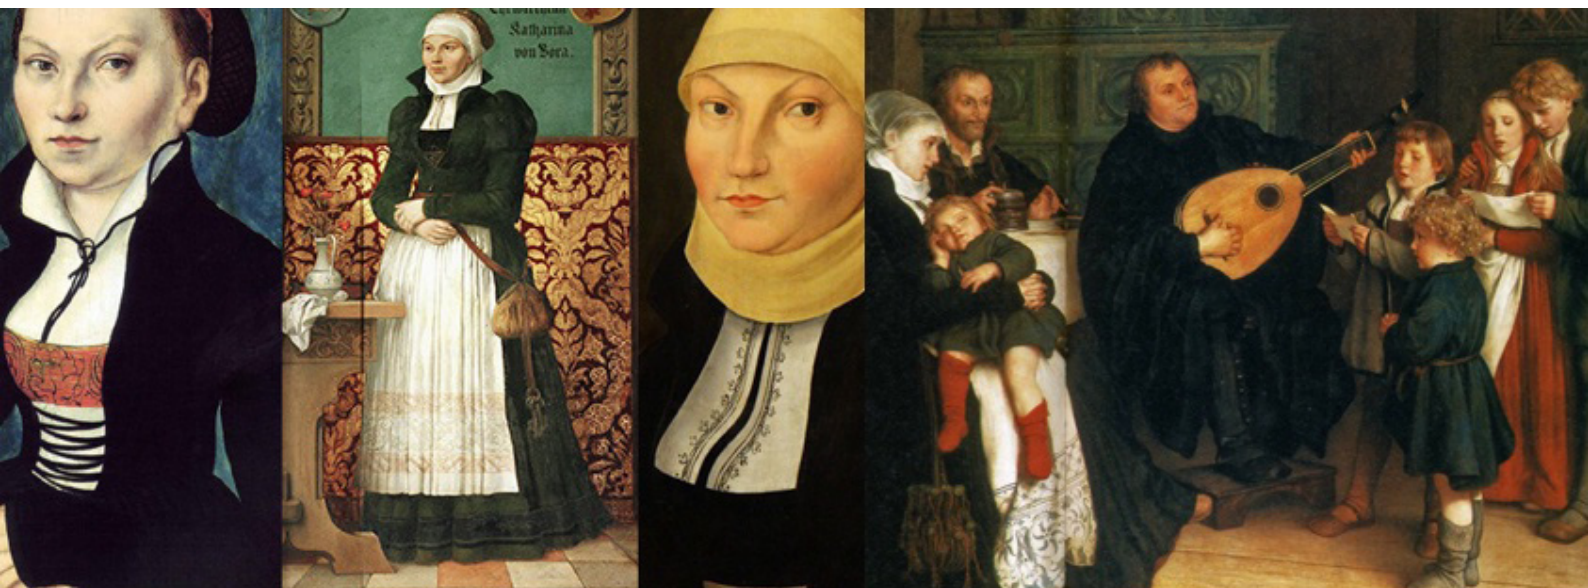

KATHARINA LUTHER MUNKENS BRUD

Co-produktion mellem Måle Fortælleteater (Anette Jahn) & TRIOfabula (Tine K. Skau)

I forestillingen møder vi Luthers kone, Katharina, netop som Luther er død, og hun kommer ind i slotskirken i Wittenberg. Luther har via testamente sikret, at deres fire børn kan blive sammen med deres mor - men lovgivningen vil ikke anerkende, at en enke beholder sine børn. Forestillingen bliver hendes forsvarstale overfor publikum, hvor hun fortæller sin livshistorie.

Vi er med hende, da hun som 4-årig mister sin mor og bliver sat i kloster af faren. Vi er med hende i klosteret, hvor hun vokser op i tavshed og som det eneste barn. Vi følger hende som novice og da hun afgiver sit nonneløfte som 16-årig. Videre, da hun i al hemmelighed læser i en bog skrevet af den munk, som hele verden hvisker om. Hvad skriver Luther, som får hende til at overtale otte andre nonner til at flygte fra klosteret en påskemorgen? Hvordan bliver hun som bortløben nonne til Luthers kone? Og hvordan er det at være gift med den store reformator?

Forestillingen viser reformationens konsekvenser for en konkret kvindes liv - samtidig hører vi om Luthers reformerende tanker og handlekraft. Forestillingen sættes i musik med sære, kendte og finurlige instrumenter tilsat reformerende guitarpedaler og loopmaskine. Musikken giver et autentisk tidsbillede, bygger bro og udvikles til et nutidigt lydbillede.

Anette Jahn/Måle Fortælleteater har skrevet manuskript og spiller Katharina Luther.

Tine K Skau/TRIOfabula har komponeret og spiller musikken.

Forestillingen egner sig som åben forestilling for 10-100 år, skoleforestillinger for 4.-10. klassetrin og for konfirmander. Forestillingen målrettes aldersgruppen.